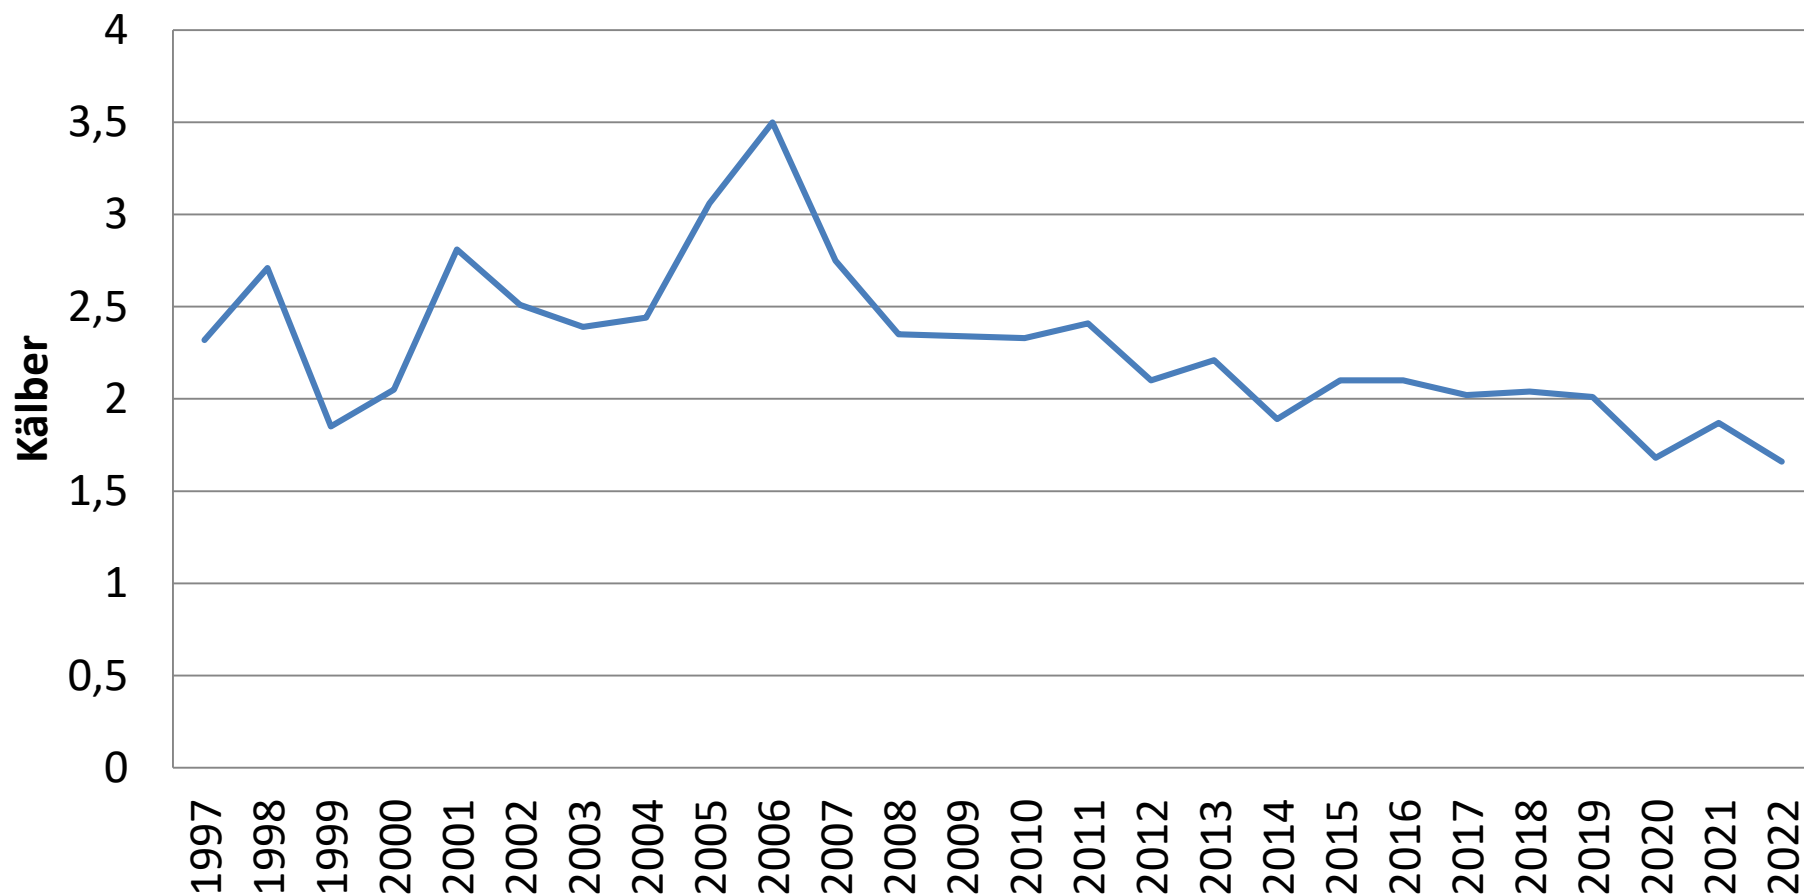

Rotwildgebiet Riedforst

Abschussverteilung der Schmaltiere, Spießer und 2+3 jährigen Hirsche

■ Schmaltiere ■ Spießer ■ Hirsche 2-3 j.

Rotwildgebiet Riedforst

Kälberabschuss nach Geschlecht

Rotwildgebiet Riedforst

Altierabschuss in % vom gesamten weiblichen Abschuss

Rotwildgebiet Riedforst

Alttier- und Kälberabschuss

Rotwildgebiet Riedforst

Kalb zu Alttierabschuss

Rotwildgebiet Riedforst

Abschusshöhe zur Rückrechnung