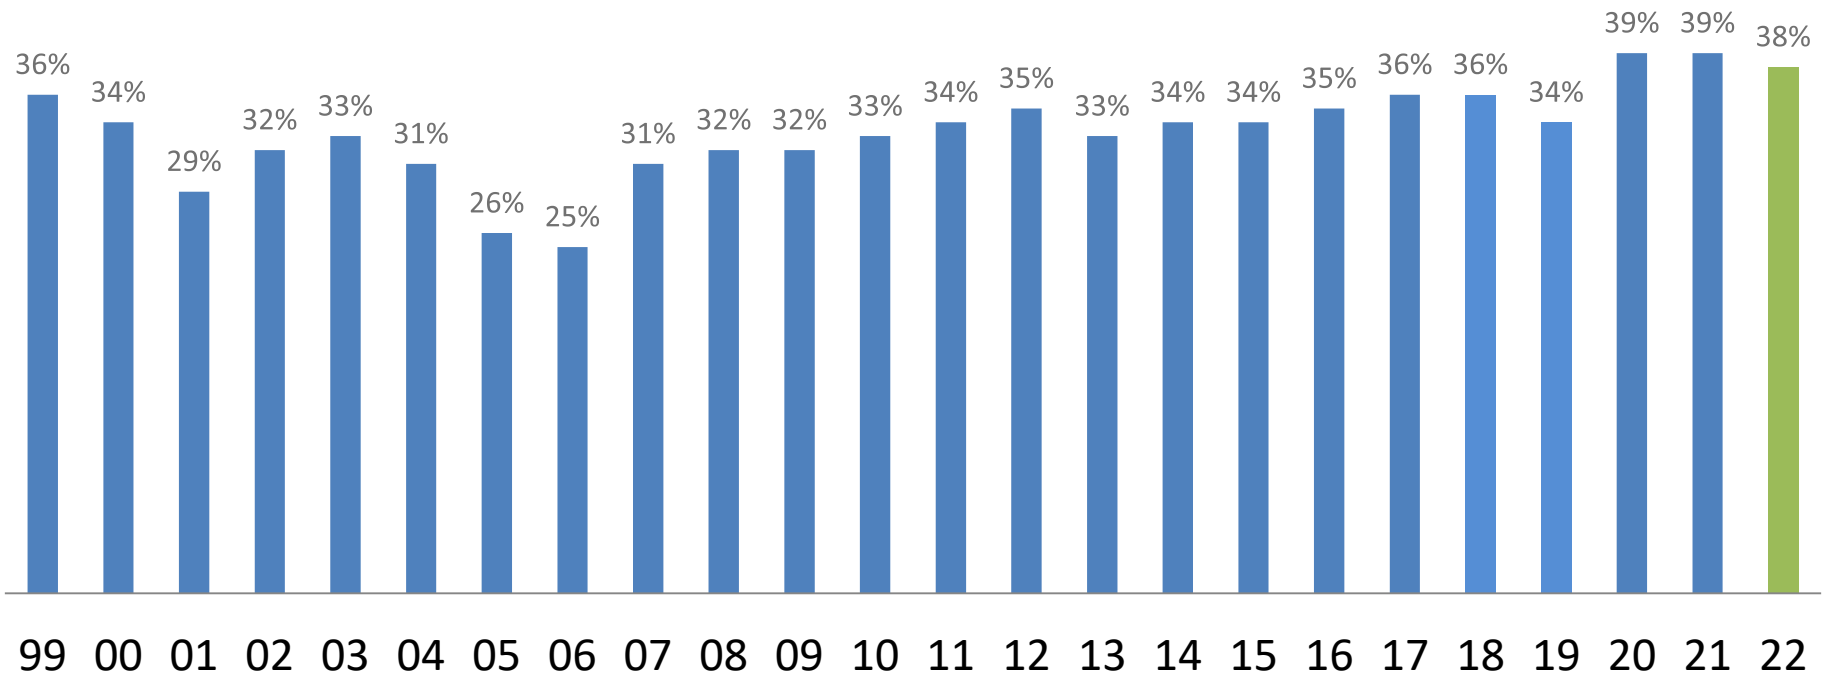

Rotwildgebiet Riedforst

Abschussverteilung der Schmaltiere, Spießer und 2+3 jährigen Hirsche

■ Schmaltiere ■ Spießer ■ Hirsche 2-3 j.

Rotwildgebiet Riedforst

Kälberabschuss nach Geschlecht

Rotwildgebiet Riedforst

Altierabschuss in % vom gesamten weiblichen Abschuss

Rotwildgebiet Riedforst

Alttier- und Kälberabschuss

Rotwildgebiet Riedforst

Kalb zu Alttierabschuss

Rotwildgebiet Riedforst

Abschusshöhe zur Rückrechnung