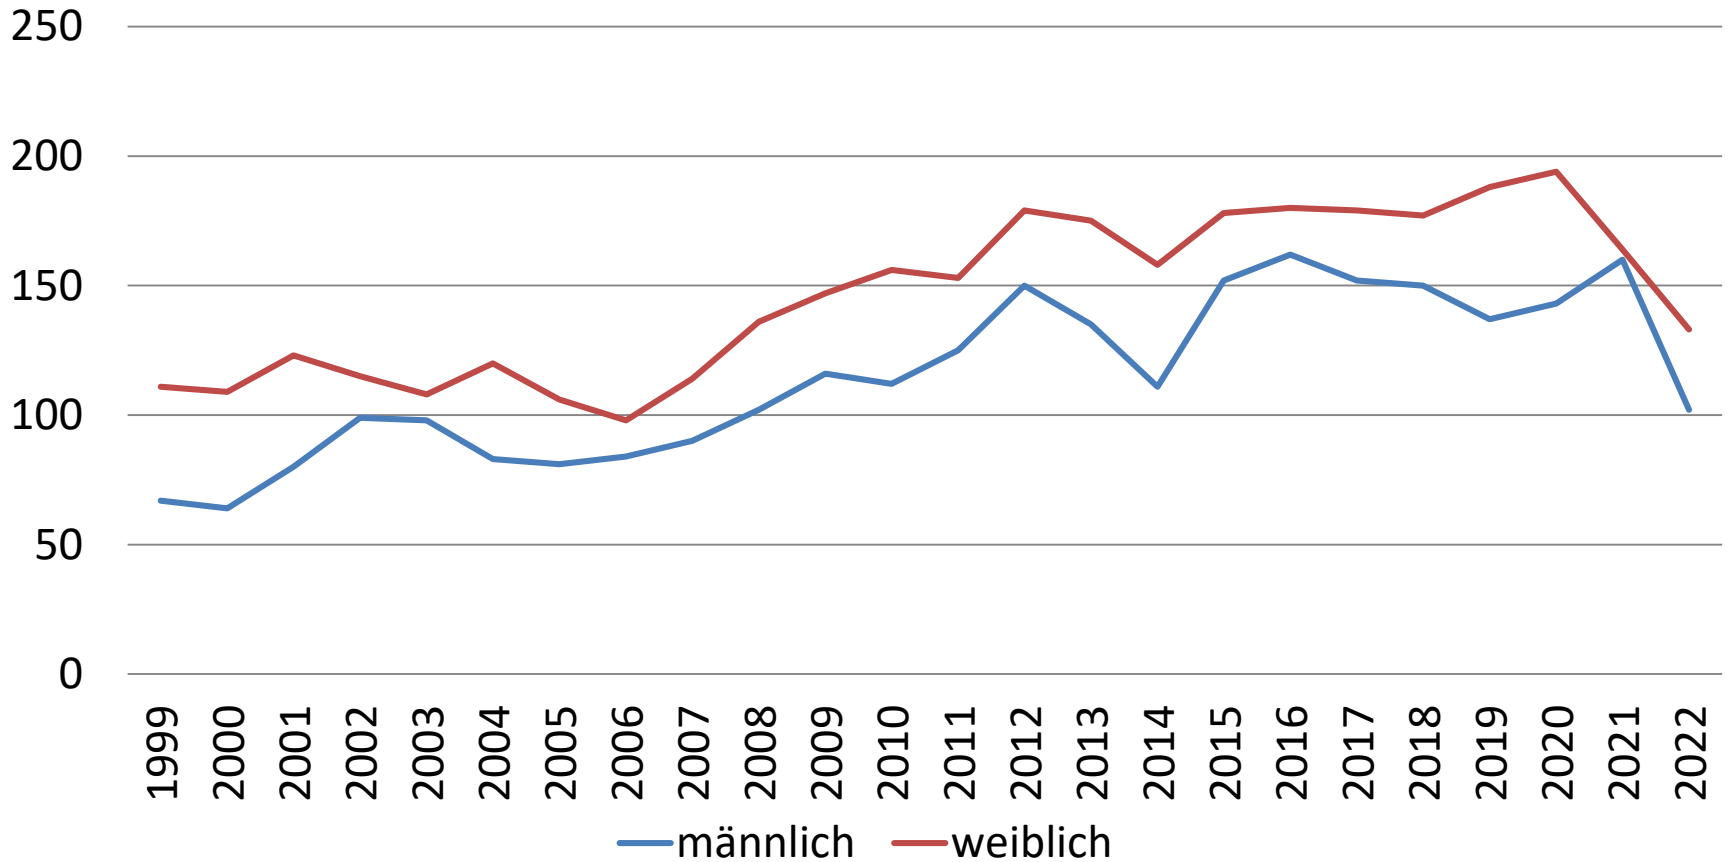

Rotwildgebiet Riedforst

Abschussreihen

Jürgen Goldmann

(Sachkundiger)

Rotwildgebiet Riedforst

Rotwildgebiet Riedforst

Gesamtabschuss

■ Gesamtabschuss ■ Alttiere ■ männlich ■ weiblich

Rotwildgebiet Riedforst

Abschussverteilung der Schmaltiere, Spießer und 2+3 jährigen Hirsche

■ Schmaltiere ■ Spießer ■ Hirsche 2-3 j.

Rotwildgebiet Riedforst

Kälberabschuss nach Geschlecht

Rotwildgebiet Riedforst

Altierabschuss in % vom gesamten weiblichen Abschuss

Rotwildgebiet Riedforst

Alttier- und Kälberabschuss

Rotwildgebiet Riedforst

Kalb zu Alttierabschuss

Rotwildgebiet Riedforst

Abschusshöhe zur Rückrechnung