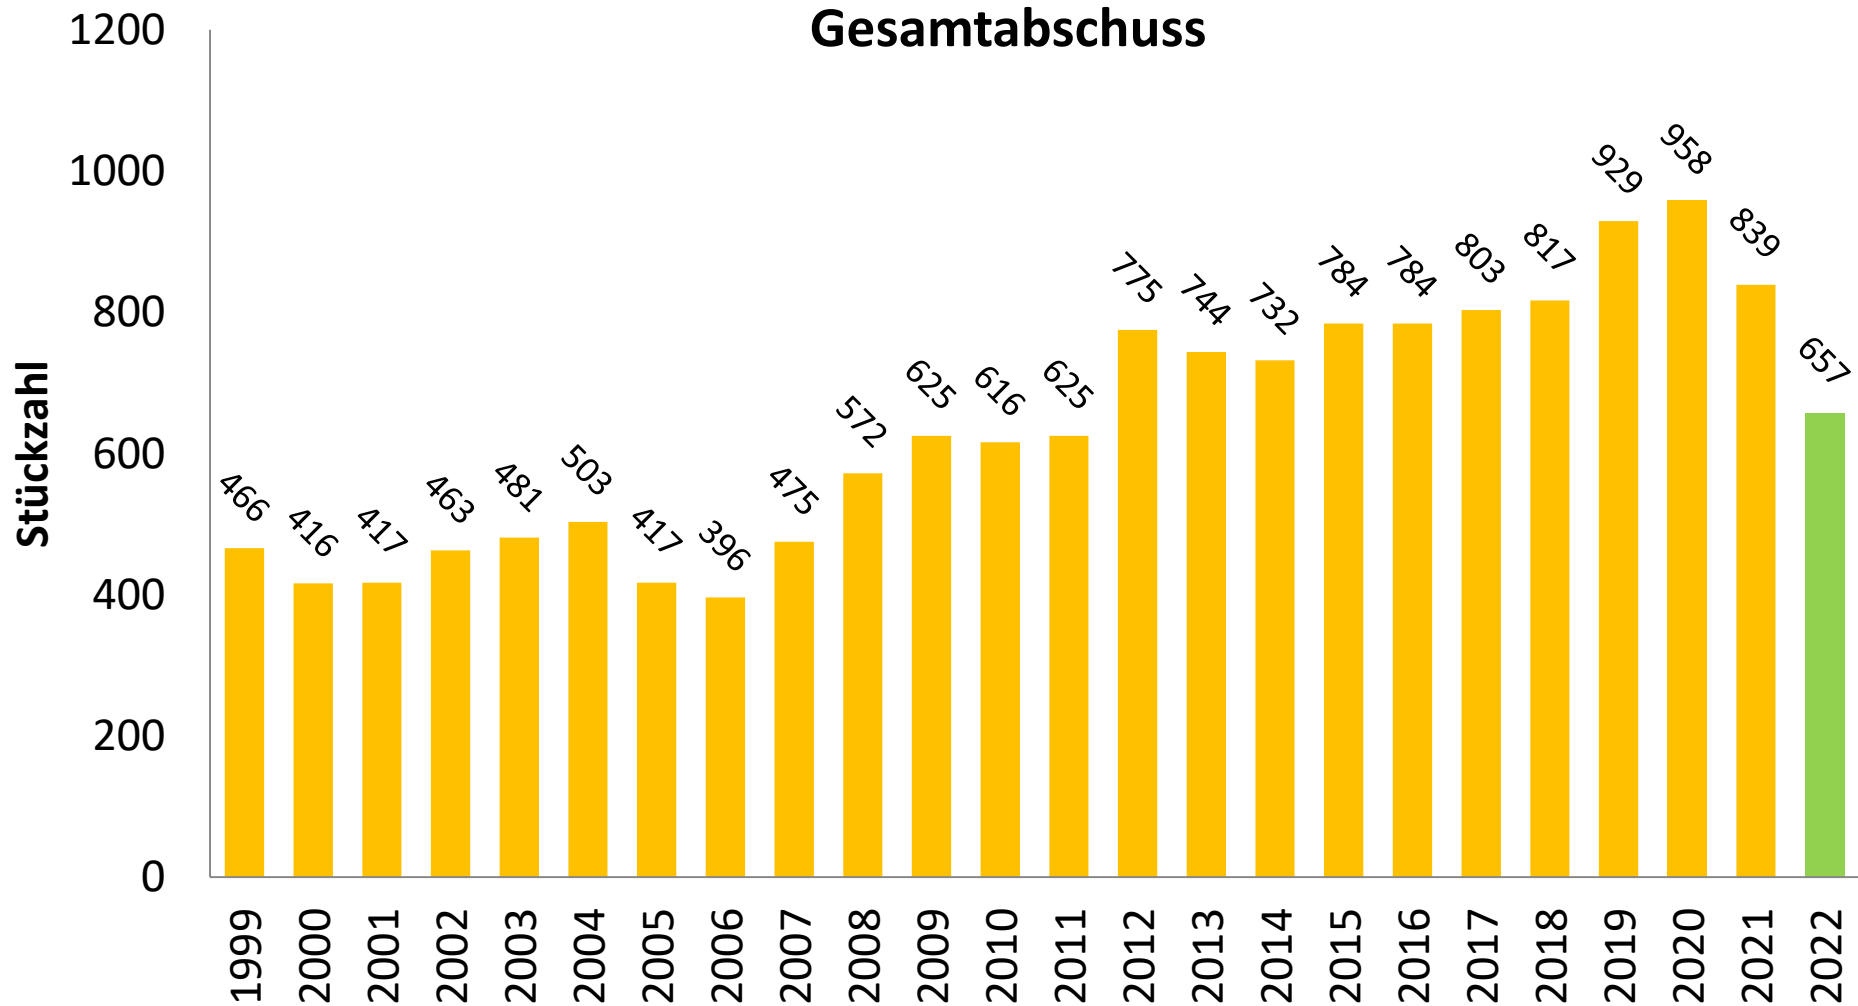

Rotwildgebiet Riedforst

Abschussreihen

Jürgen Goldmann

(Sachkundiger)

Rotwildgebiet Riedforst

Rotwildgebiet Riedforst

Gesamtabschuss

■ Gesamtabschuss ■ Alttiere ■ männlich ■ weiblich

Rotwildgebiet Riedforst

Abschussverteilung der Schmaltiere, Spießer und 2+3 jährigen Hirsche

■ Schmaltiere ■ Spießer ■ Hirsche 2-3 j.

Rotwildgebiet Riedforst

Kälberabschuss nach Geschlecht

Rotwildgebiet Riedforst

Altierabschuss in % vom gesamten weiblichen Abschuss

Rotwildgebiet Riedforst

Alttier- und Kälberabschuss

Rotwildgebiet Riedforst

Kalb zu Alttierabschuss

Rotwildgebiet Riedforst

Abschusshöhe zur Rückrechnung