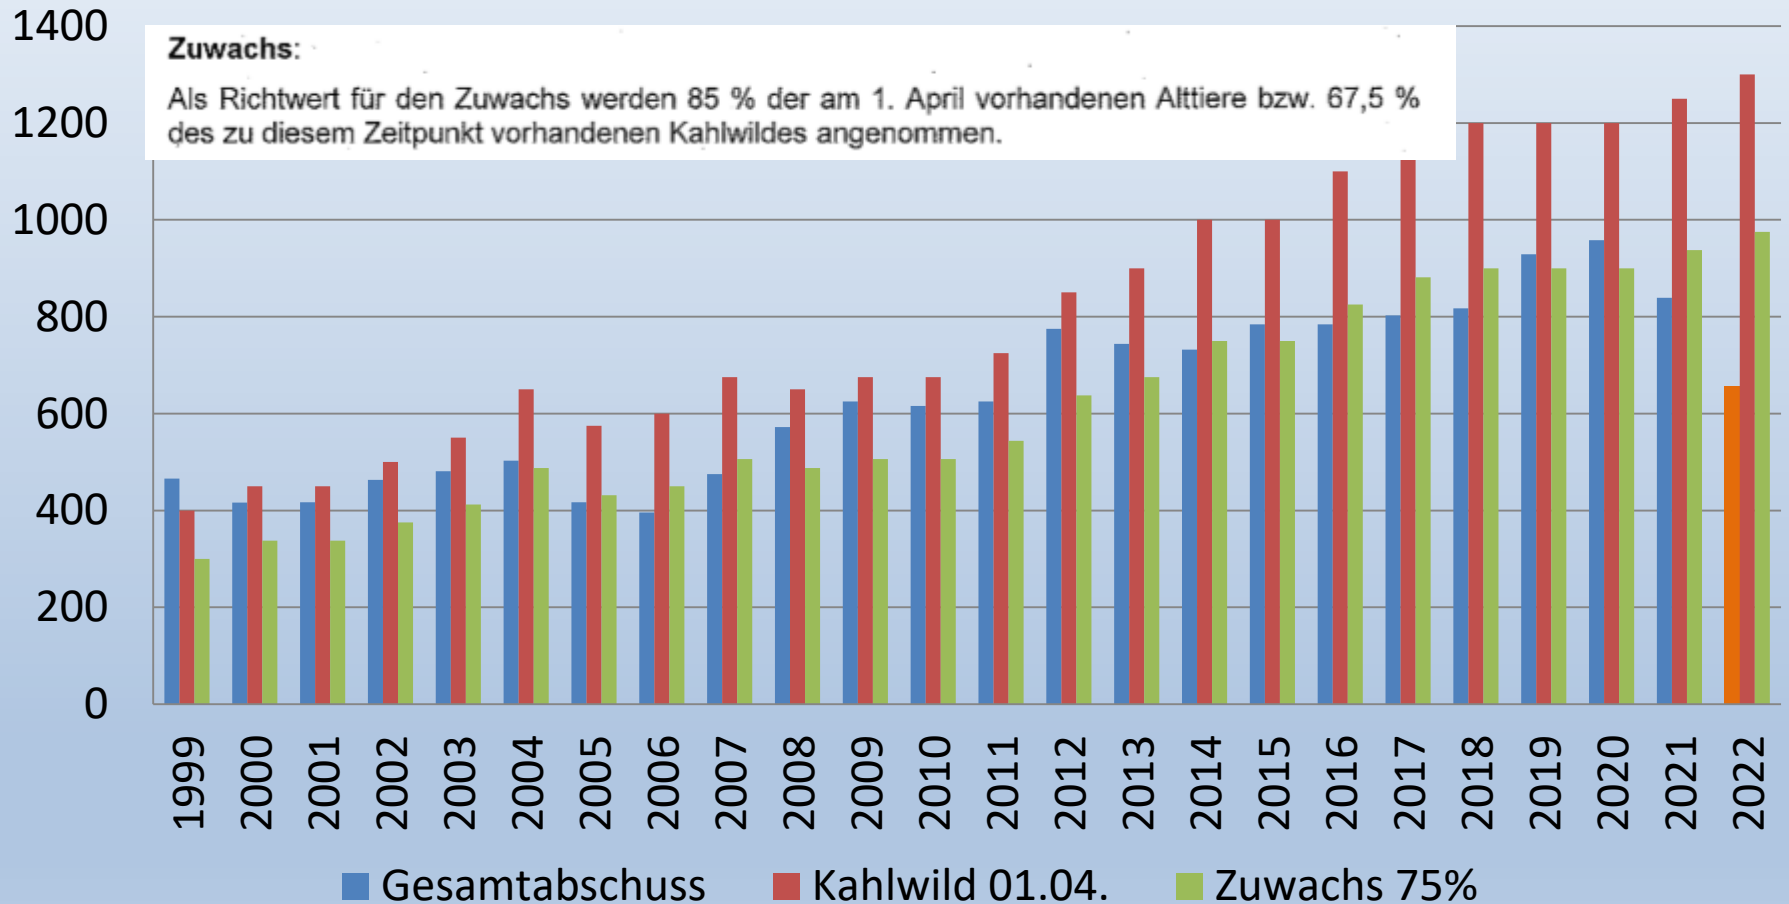

Rotwildgebiet Riedforst

Abschussverteilung der Schmaltiere, Spießer und 2+3 jährigen Hirsche

■ Schmaltiere ■ Spießer ■ Hirsche 2-3 j.

Rotwildgebiet Riedforst

Kälberabschuss nach Geschlecht

Rotwildgebiet Riedforst

Altierabschuss in % vom gesamten weiblichen Abschuss

Rotwildgebiet Riedforst

Alttier- und Kälberabschuss

Rotwildgebiet Riedforst

Kalb zu Alttierabschuss

Rotwildgebiet Riedforst

Abschusshöhe zur Rückrechnung