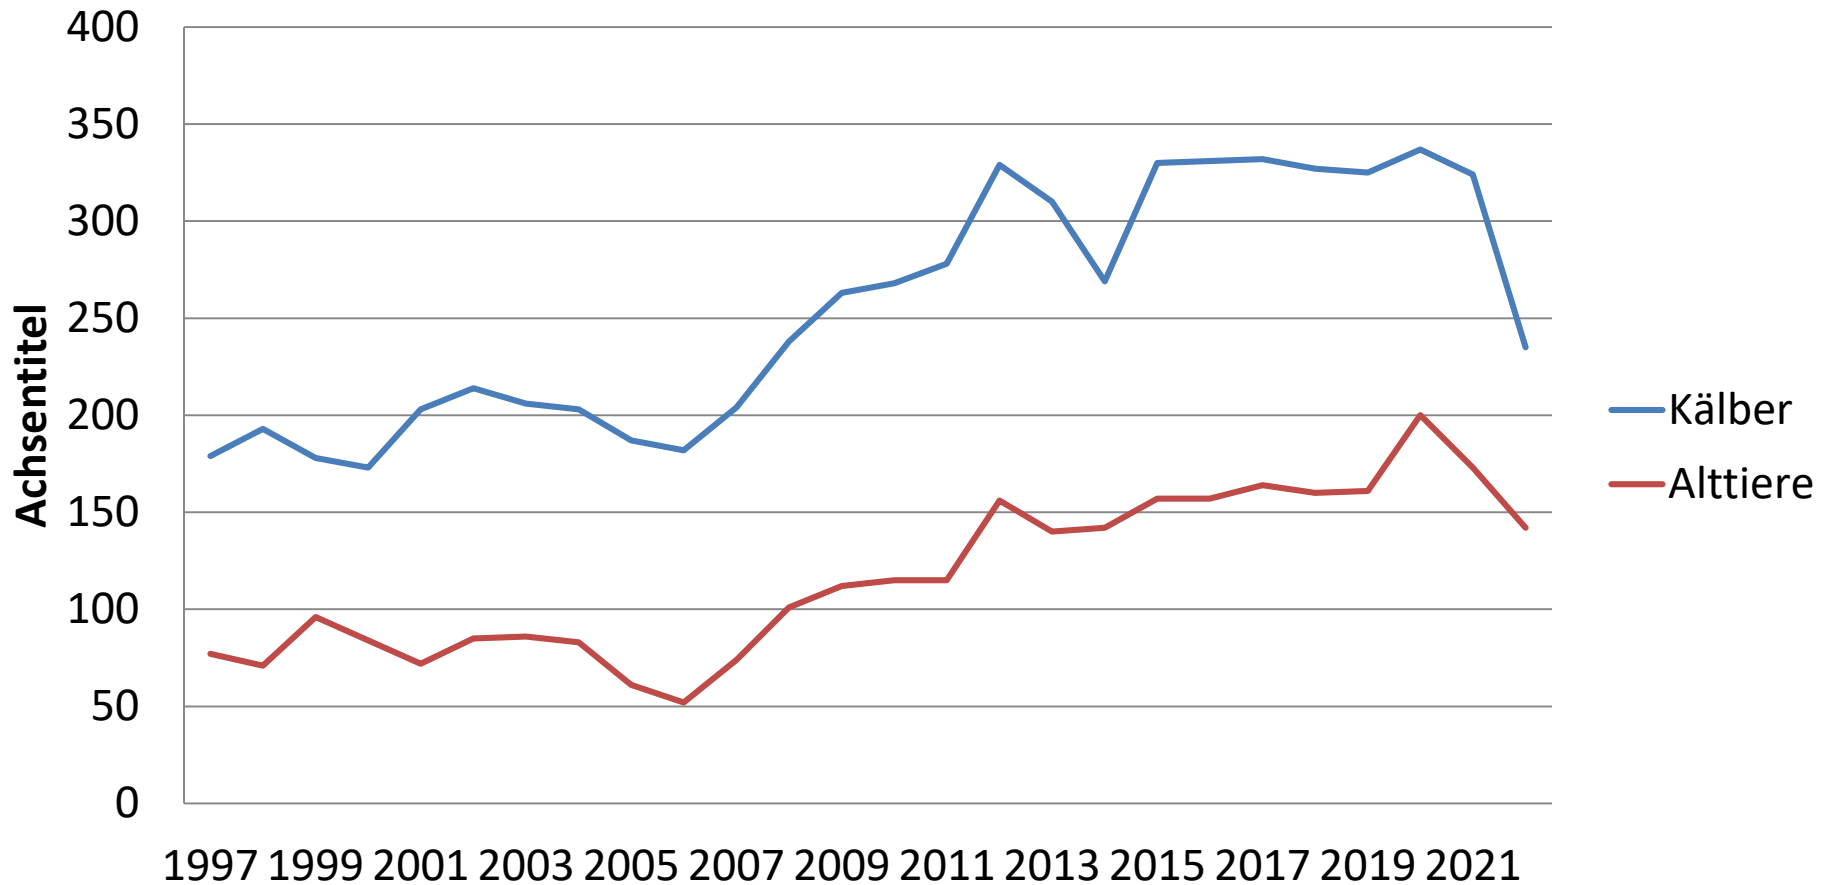

Rotwildgebiet Riedforst

Abschussreihen

Jürgen Goldmann

(Sachkundiger)

Rotwildgebiet Riedforst

Rotwildgebiet Riedforst

Gesamtabschuss

■ Gesamtabschuss ■ Alttiere ■ männlich ■ weiblich

Rotwildgebiet Riedforst

Abschussverteilung der Schmaltiere, Spießer und 2+3 jährigen Hirsche

■ Schmaltiere ■ Spießer ■ Hirsche 2-3 j.

Rotwildgebiet Riedforst

Kälberabschuss nach Geschlecht

Rotwildgebiet Riedforst

Altierabschuss in % vom gesamten weiblichen Abschuss

Rotwildgebiet Riedforst

Alttier- und Kälberabschuss

Rotwildgebiet Riedforst

Kalb zu Alttierabschuss

Rotwildgebiet Riedforst

Abschusshöhe zur Rückrechnung