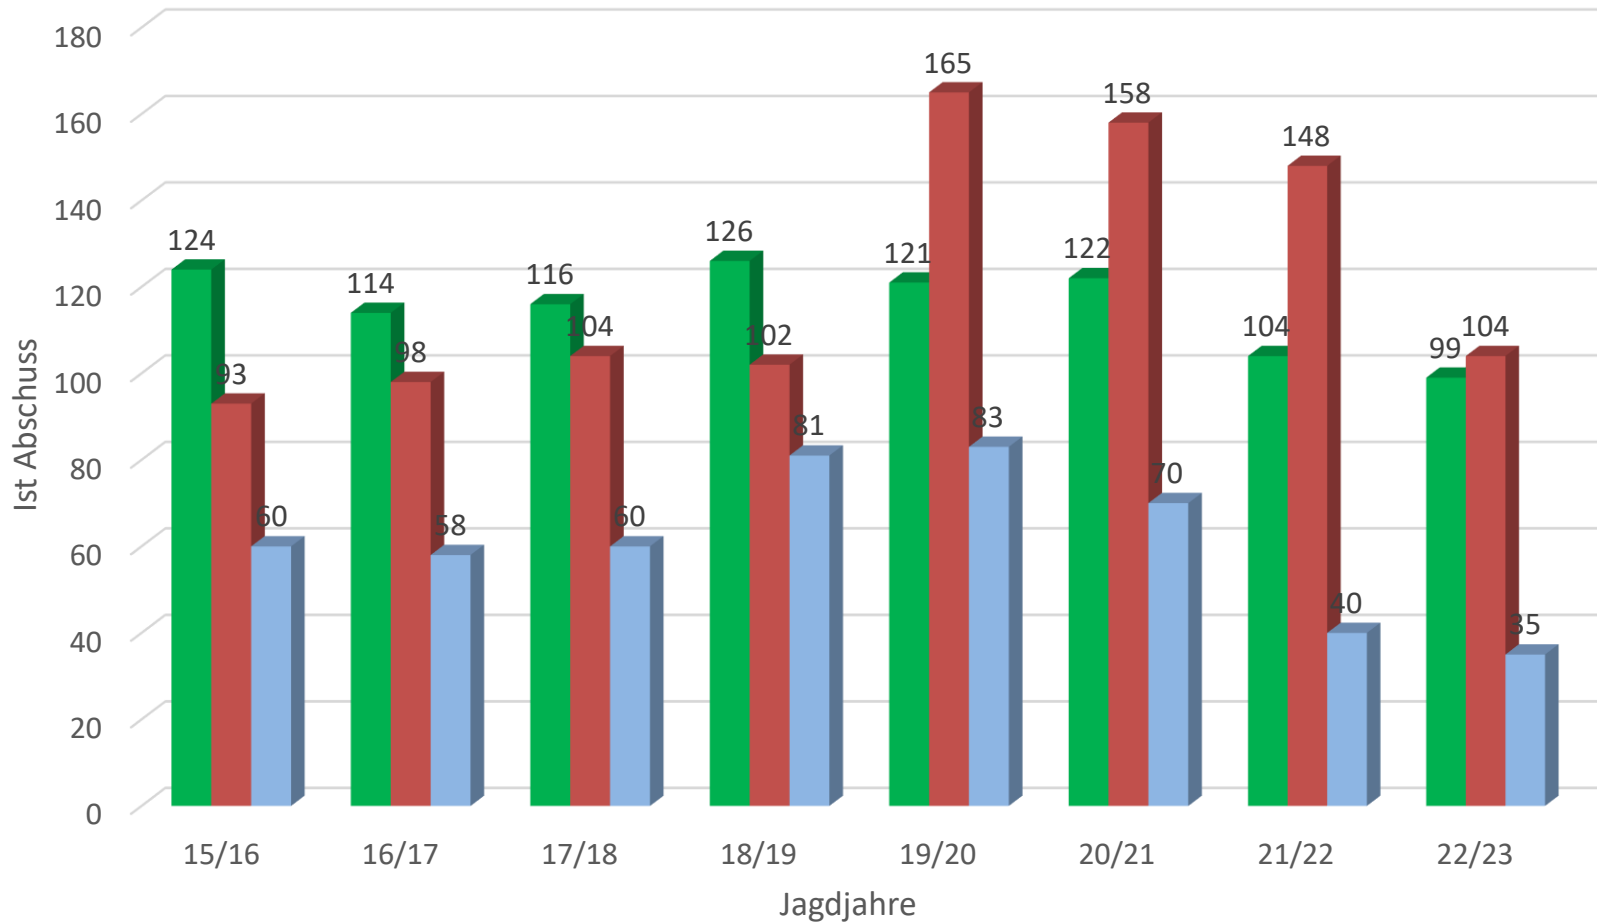

Rotwildgebiet Riedforst

Abschussreihen

Jürgen Goldmann

(Sachkundiger)

Rotwildgebiet Riedforst

Rotwildgebiet Riedforst

Gesamtabschuss

■ Gesamtabschuss ■ Alttiere ■ männlich ■ weiblich

Rotwildgebiet Riedforst

Abschussverteilung der Schmaltiere, Spießer und 2+3 jährigen Hirsche

■ Schmaltiere ■ Spießer ■ Hirsche 2-3 j.

Rotwildgebiet Riedforst

Kälberabschuss nach Geschlecht

Rotwildgebiet Riedforst

Altierabschuss in % vom gesamten weiblichen Abschuss

Rotwildgebiet Riedforst

Alttier- und Kälberabschuss

Rotwildgebiet Riedforst

Kalb zu Alttierabschuss

Rotwildgebiet Riedforst

Abschusshöhe zur Rückrechnung