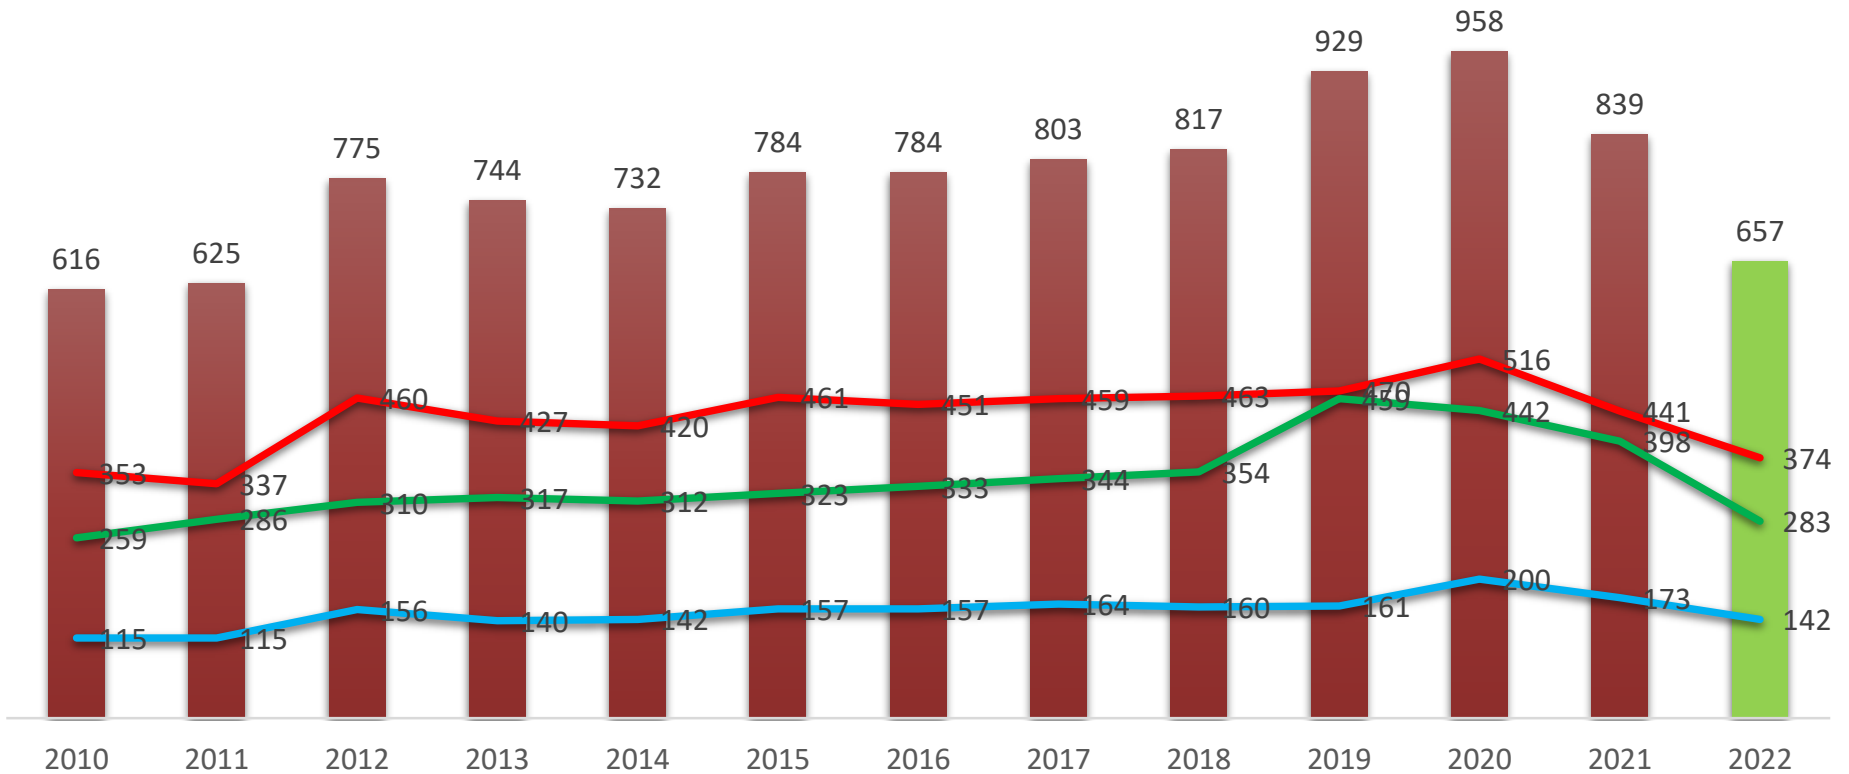

Rotwildgebiet Riedforst

Abschussreihen

Jürgen Goldmann

(Sachkundiger)

Rotwildgebiet Riedforst

Rotwildgebiet Riedforst

Gesamtabschuss

■ Gesamtabschuss ■ Alttiere ■ männlich ■ weiblich

Rotwildgebiet Riedforst

Abschussverteilung der Schmaltiere, Spießer und 2+3 jährigen Hirsche

■ Schmaltiere ■ Spießer ■ Hirsche 2-3 j.

Rotwildgebiet Riedforst

Kälberabschuss nach Geschlecht

Rotwildgebiet Riedforst

Altierabschuss in % vom gesamten weiblichen Abschuss

Rotwildgebiet Riedforst

Alttier- und Kälberabschuss

Rotwildgebiet Riedforst

Kalb zu Alttierabschuss

Rotwildgebiet Riedforst

Abschusshöhe zur Rückrechnung